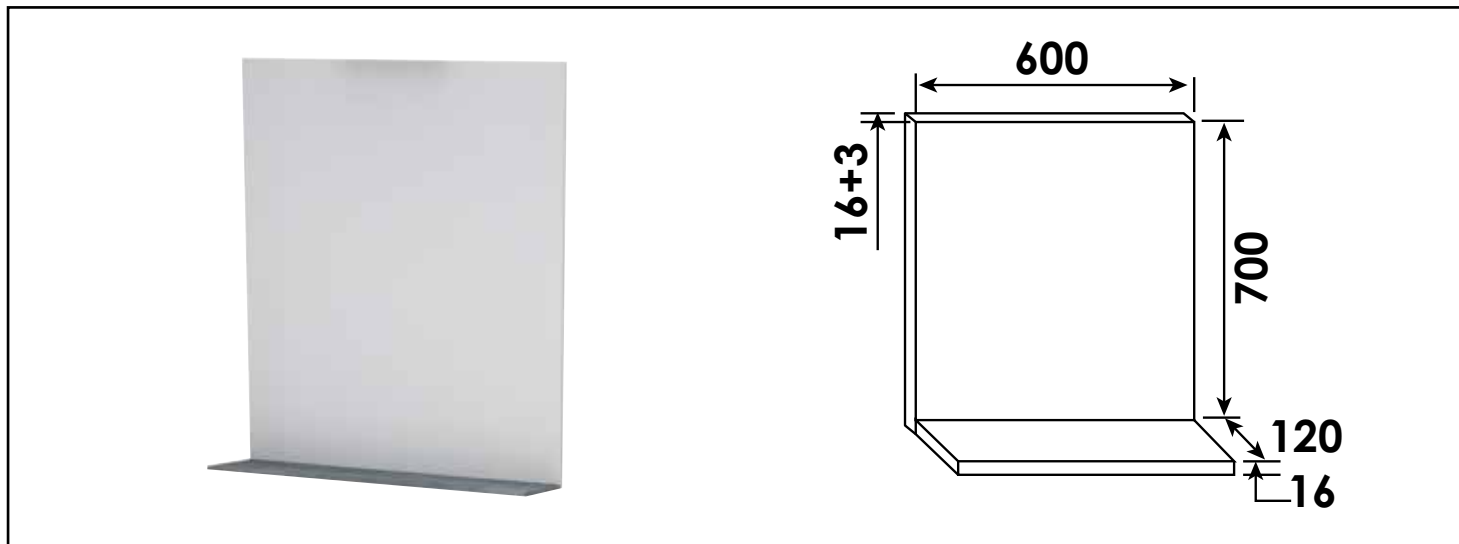

Référence : 950505MIG

MIROIR TABLETTE SUSP DUBAÏ - COULEUR : GRIS - LARG. 60CM - HAUT. 70CM

CARACTÉRISTIQUES

- Miroir tablette à suspendre, épaisseur : 3mm
- Dimensions miroir : Largeur : 60cm x Hauteur : 70cm
- Profondeur tablette : 12cm
- Support en panneau mélaminés, épaisseur : 16mm
- Couleur tablette & champ miroir : Gris
- Livré sans visserie de fixation m

APPLICATIONS

Accessoires de salle de bain

CONDITIONS D'UTILISATION

Miroir à suspendre collé sur panneau mélaminé de 16 mm

COMPATIBILITÉ

Convient à tous les supports muraux

PRÉCAUTION D'EMPLOI

Respecter les conditions de mise en œuvre sur l'emballage et la notice.